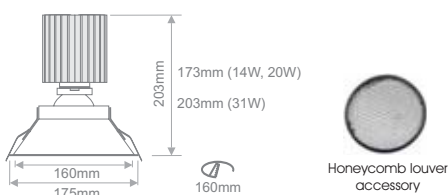

LIGHTSOURCE BY
bridgelux

Model (LED Power)	Colour Temperature*	LED Lumen	Type	CRI	Beam Angle	Colour	Dimming Option	Accessories					
ZETA MINI 14.1W (ZETA M14)	[27B1763]	2700K - 1763lm	(FX) Fixed	(80) 80				COVER [0X] Standard [2X] Honeycomb ↓ [XX] EXTRAS [X0] No Extras [X1] Emergency Kit					
	[30B1854]	3000K - 1854lm											
	[40B1910]	4000K - 1910lm											
	[57B2002]	5700K - 2002lm											
ZETA MINI 18.9W (ZETA M19)	[27B2591]	2700K - 2591lm											
	[30B2699]	3000K - 2699lm											
	[40B2807]	4000K - 2807lm											
	[57B2942]	5700K - 2942lm											
ZETA MINI 30.7W (ZETA M31)	[27B4143]	2700K - 4143lm											
	[30B4335]	3000K - 4335lm											
	[40B4489]	4000K - 4489lm											
	[57B4704]	5700K - 4704lm											
ZETA MINI 14.1W (ZETA M14)	[27B1469]	2700K - 1469lm	(90) 90		[14] 14°	(WH) White (BL) Black							
	[30B1524]	3000K - 1524lm			[25] 25°								
	[40B1634]	4000K - 1634lm			[39] 39°								
ZETA MINI 18.9W (ZETA M19)	[27B2159]	2700K - 2159lm											
	[30B2240]	3000K - 2240lm											
	[40B2403]	4000K - 2403lm											
ZETA MINI 30.7W (ZETA M31)	[27B3452]	2700K - 3452lm											
	[30B3582]	3000K - 3582lm											
	[40B3841]	4000K - 3841lm											
ZETA MINI 14.5W (ZETA M15)	[27B1268]	2700K - 1268lm			(97) 97								
	[30B1353]	3000K - 1353lm											
ZETA MINI 19.4W (ZETA M19)	[27B1813]	2700K - 1813lm											
	[30B1949]	3000K - 1949lm											
ZETA MINI 31.3W (ZETA M31)	[27B3048]	2700K - 3048lm											
	[30B3245]	3000K - 3245lm											