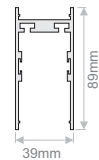

PALMA

- Surface, Trimless or Pendant.
- DALI dimmable upon request.
- Low tolerances for colour temperature (MacAdam 4)
- Lumen maintenance L80/B50 50.000h

Model	Luminaire Colour	CRI	Type	Voltage	Colour Temperature*	Watt / Length / Initial LED Lumen (no cover)
PALMA MONOCHROMATIC SURFACE <i>(PALMA SF)</i>	<i>(AN)</i> Anodized <i>(WH)</i> White <i>(BL)</i> Black	<i>(80)</i> ≥ 80	<i>(TR)</i> Transparent <i>(MS)</i> Milky Satin	<i>(230)</i> 230VAC	(30) 3000K	(16W057) 16W / 57cm / 2060lm
						(24W085) 24W / 85cm / 3090lm
						(32W113) 32W / 113cm / 4120lm
						(40W141) 40W / 141cm / 5150lm
						(48W169) 48W / 169cm / 6180lm
PALMA MONOCHROMATIC TRIMLESS <i>(PALMA TR)</i>	<i>(AN)</i> Anodized <i>(WH)</i> White <i>(BL)</i> Black	<i>(80)</i> ≥ 80	<i>(TR)</i> Transparent <i>(MS)</i> Milky Satin	<i>(230)</i> 230VAC	(40) 4000K	(16W057) 16W / 57cm / 2240lm
						(24W085) 24W / 85cm / 3360lm
						(32W113) 32W / 113cm / 4480lm
						(40W141) 40W / 141cm / 5600lm
						(48W169) 48W / 169cm / 6720lm
PALMA MONOCHROMATIC PENDANT <i>(PALMA PD)</i>	<i>(AN)</i> Anodized <i>(WH)</i> White <i>(BL)</i> Black	<i>(80)</i> ≥ 80	<i>(TR)</i> Transparent <i>(MS)</i> Milky Satin	<i>(230)</i> 230VAC	(40) 4000K	(56W197) 56W / 197cm / 7210lm
						(16W057) 16W / 57cm / 2240lm
						(24W085) 24W / 85cm / 3360lm
						(32W113) 32W / 113cm / 4480lm
						(40W141) 40W / 141cm / 5600lm
(48W169) 48W / 169cm / 6720lm						
(56W197) 56W / 197cm / 7840lm						

Model	Luminaire Colour	Colour Temperature	CRI	Type	Watt / Length / Initial LED Lumen (no cover)	Voltage
PALMA TUNABLE SURFACE (PALMA TS)					(20W086) 20W / 86cm / 2100lm (26W114) 26W / 114cm / 2650lm	(230) 230VAC DALI DIMMABLE
PALMA TUNABLE TRIMLESS (PALMA TR)	(AN) Anodized (WH) White (BL) Black	(AD) 3000-6000K Adjustable	(80) ≥ 80	(TR) Transparent (MS) Milky Satin	(32W142) 32W / 142cm / 3350lm (40W086) 40W / 86cm / 4300lm (52W114) 52W / 114cm / 5700lm (62W142) 62W / 142cm / 7150lm	
PALMA TUNABLE PENDANT (PALMA TP)						