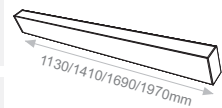

Model	Luminaire Colour	CRI	Type	Voltage	Colour Temperature*	Watt / Length / Initial LED Lumen (no cover)
PALMA EM MONOCHROMATIC SURFACE <i>(PALMA EM SF)</i>					[30] 3000K	[32W113] 32W / 113cm / 4120lm
						[40W141] 40W / 141cm / 5150lm
						[48W169] 48W / 169cm / 6180lm
						[56W197] 56W / 197cm / 7210lm
PALMA EM MONOCHROMATIC TRIMLESS <i>(PALMA EM TR)</i>	[AN] Anodized [WH] White [BL] Black	[80] ≥ 80	[TR] Transparent [MS] Milky Satin	[230] 230VAC	[40] 4000K	[32W113] 32W / 113cm / 4480lm
						[40W141] 40W / 141cm / 5600lm
						[48W169] 48W / 169cm / 6720lm
						[56W197] 56W / 197cm / 7840lm
PALMA EM MONOCHROMATIC PENDANT <i>(PALMA EM PD)</i>