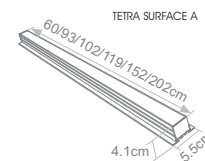

Ordering Code Example:

TETRA SB - WH - 30 - 80 - MS - 63W152 - 24