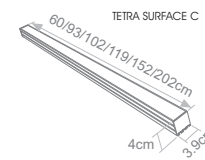

Ordering Code Example:

TETRA SB - WH - 30 - 80 - MS - 63W152 - 24