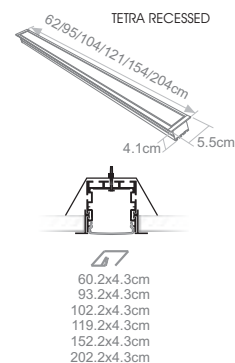

Ordering Code Example:  
TETRA RC - WH - 30 - 80 - MS - 49W121 - 24