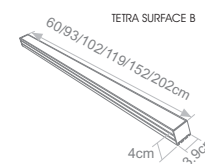

Ordering Code Example:

TETRA SB - WH - 30 - 80 - MS - 63W152 - 24