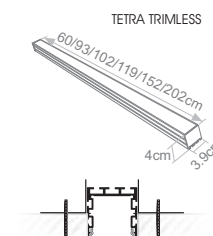

Ordering Code Example:  
TETRA RC - WH - 30 - 80 - MS - 49W121 - 24