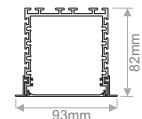

TETRA PLUS EM TRIMLESS PENTAND / SURFACE

TETRA PLUS EM RECESSED

- 1138 x 81mm
- 1418 x 81mm
- 1698 x 81mm
- 1978 x 81mm

Model	Luminaire Colour	CRI	Type	Voltage	Colour Temperature*	Watt / Length / Initial LED Lumen (no cover)
<b>TETRA PLUS EM SURFACE</b> (TETRA PLUS EM SF)					{ (30) 3000K	{ (32W113) 32W / 113cm / 4120lm (40W141) 40W / 141cm / 5150lm (48W169) 48W / 169cm / 6180lm (56W197) 56W / 197cm / 7210lm
<b>TETRA PLUS EM SURFACE with HINGE</b> (TETRA PLUS EM SH)						
<b>TETRA PLUS EM RECESSED</b> (TETRA PLUS EM RC)	(AN) Anodized (WH) White (BL) Black	{ (80) ≥ 80	{ (TR) Transparent (MS) Milky Satin	{ (230) 230VAC	{ (40) 4000K	{ (32W113) 32W / 113cm / 4480lm (40W141) 40W / 141cm / 5600lm (48W169) 48W / 169cm / 6720lm (56W197) 56W / 197cm / 7840lm
<b>TETRA PLUS EM TRIMLESS</b> (TETRA PLUS EM TR)						
<b>TETRA PLUS EM PENDANT</b> (TETRA PLUS EM PD)						