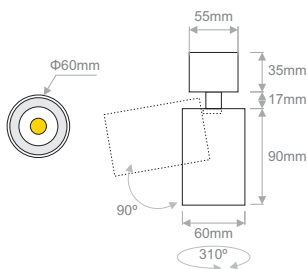

VERONA SF

- 2-3 SDCM
- L70/B50 - 50.000h
- IP20

Model	Colour Temperature - LED Lumen	Type	Colour Rendering	Beam Angle	Colour	Dimming Option
VERONA SURFACE 6W <i>(VERONA SF 06)</i>	<i>(27B0666)</i> 2700K - 666lm	<i>(AD)</i> Adjustable	<i>(90)</i> 90	<i>(18)</i> 18° <i>(32)</i> 32°	<i>(WH)</i> White	<i>(ND)</i> Non-Dimmable 230VAC
	<i>(30B0703)</i> 3000K - 703lm					
	<i>(35B0723)</i> 3500K - 723lm					
	<i>(40B0749)</i> 4000K - 749lm					
	<i>(50B0751)</i> 5000K - 751lm					

- Emergency version upon request

Ordering Code Example:

VERONA SF 06 - 40B0749 - AD - 90 - 18 - WH - ND