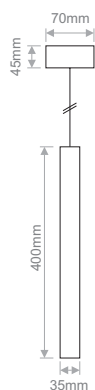

AURIGA

Interior Pendant 

- 2-3 SDCM
- L70/B50 - 50.000h

LIGHTSOURCE BY
bridgelux

Model	Colour Temperature - LED Lumen	Type	Colour Rendering	Beam Angle	Colour	Dimming Option
AURIGA 6.4W <i>(AURIGA 06)</i>	<i>(27B0505)</i> 2700K - 505lm	<i>(FX)</i> Fixed	<i>(70)</i> 70*	<i>(33)</i> 33°	<i>(WH)</i> White	<i>(ND)</i> Non-Dimmable 230VAC
	<i>(30B0550)</i> 3000K - 550lm		<i>(80)</i> 80	<i>(47)</i> 47°		
	<i>(40B0590)</i> 4000K - 590lm		<i>(90)</i> 90**	<i>(65)</i> 65°		
	<i>(56B0685)</i> 5600K - 685lm					

* 5600K only available in CRI 70
** CRI 90 only for 2700K & 3000K

Ordering Code Example:
AURIGA 06 - 30B0550 - FX - 90 - 65 - WH - ND

Code	Model	Lamp Holder	Maximum Consumption	Voltage			IP 	
PCP.001	JERIS	E27	40W	220-240VAC	Not included	3.1Kg	IP20	
PCP.002	IRIS	E27	40W	220-240VAC	Not included	3.4Kg	IP20	